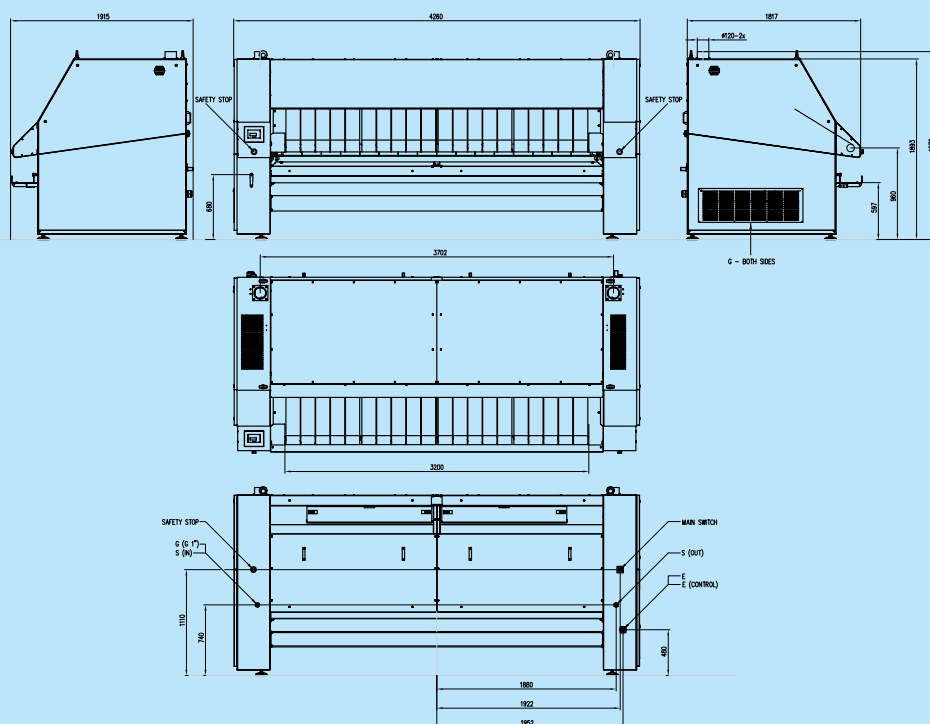

TYPE		I80			IR80			IF80			IFF80		
		E	G	S	E	G	S	E	G	S	E	G	S
DIAMETER ROL	mm	800			800			800			800		
NUTTIGE ROLLENGTE	mm	3186			3186			3186			3186		
POWER													
Verwarming	kW (E,G) kg/h (S)	75	103*	190	75	103*	190	75	103*	190	75	103*	190
ROLMOTOR	kW	0,9			1,15			1,25			2		
FAN MOTOR	kW (50/60Hz)	2x0,55/0,75			2x0,55/0,75			2x0,55/0,75			2x0,55/0,75		
IRONING CAPACITY**	kg	195			195			195			195		
ROLLER SPEED	m/min.	3-15			3-15			3-15 (3-8 with length folding)			3-15 (3-8 with length folding)		
VENTILATORCAPACITEIT	m³/h	2x1300			2x1300			2x1300			2x1300		
ELEKTRISCHE AANSLUITING		380-415V 3AC+N 50/60 Hz 208-240V 3AC 50/60 Hz 380-415V 3AC-N 50/60 Hz 440-480V 3AC 60 Hz											
AFMETINGEN HxBxD	mm	1985x4260x1915			1985x4260x1915			1985x4260x1915			1985x4260x1915		
Weight netto	kg	2610	2480	2900	2860	2730	3150	2970	2840	3260	3170	3040	3460
TRANSPORTGEGEVENS													
HxBxD	mm	2080x4380x2080			2080x4380x2080			2080x4380x2080			2080x4380x2080		
Weight brutto	kg	2870	2740	3160	3120	2990	3410	3230	3100	3520	3430	3300	3720

* G20, 20 mbar

** According to ISO 9398-1

Standard version

Primus behoudt zich het recht de machines en specificaties in deze folder op elk ogenblik te wijzigen zonder voorafgaand bericht. Details en foto's zijn enkel informatief en nooit bindend.

www.primuslaundry.com

Primus by Alliance Laundry Systems